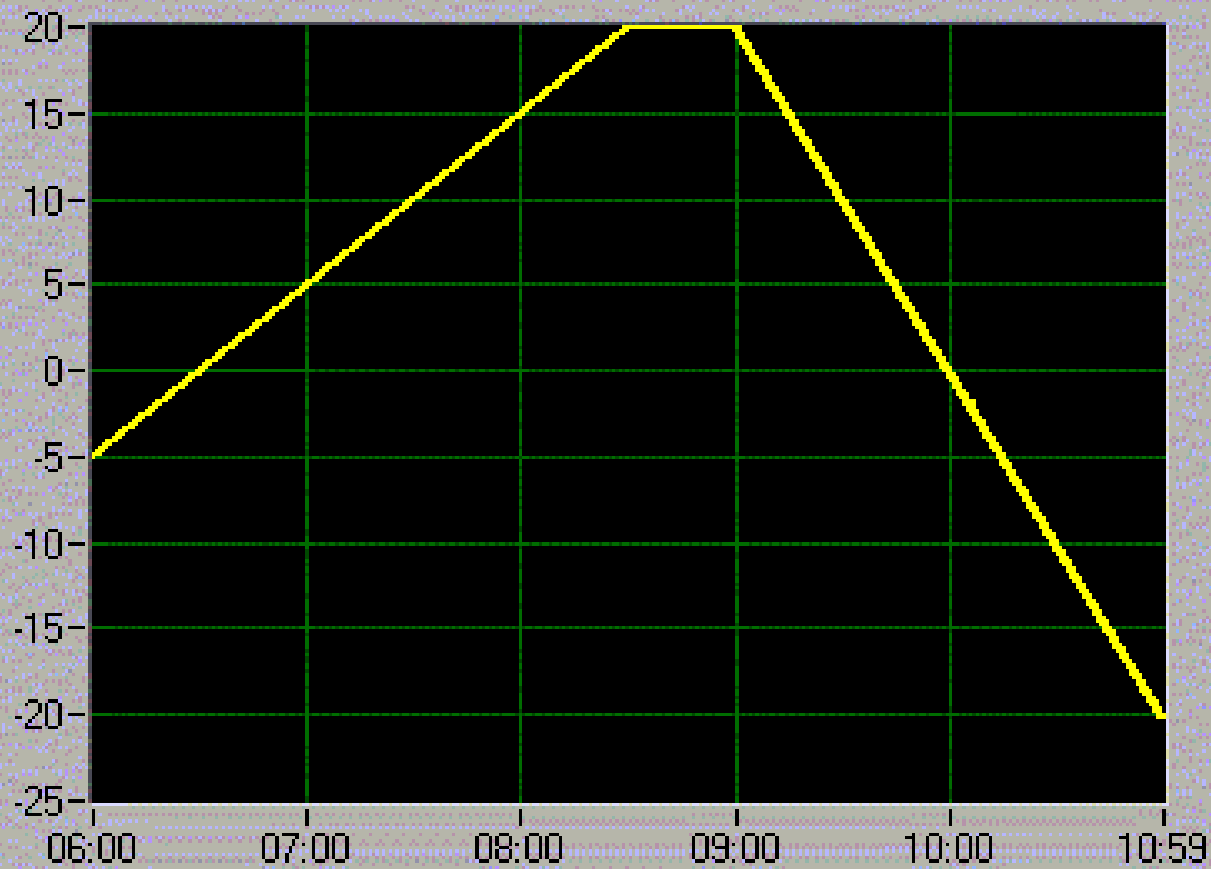

Configuratie

Deelnemers

Vertrektijden

Stop simulatie

Resultaten

Pauze

8:24:30

Einde

Invoeren beloningsparameters

Maximum	<input type="text" value="20"/>	<input type="text" value="6:30:00"/>	<input type="text" value="9:00:00"/>	<input type="button" value="Einde"/>
Wachttarief (per uur)	<input type="text" value="20.00"/>	<input type="text" value="8:30:00"/>	<input type="text" value="9:59:38"/>	