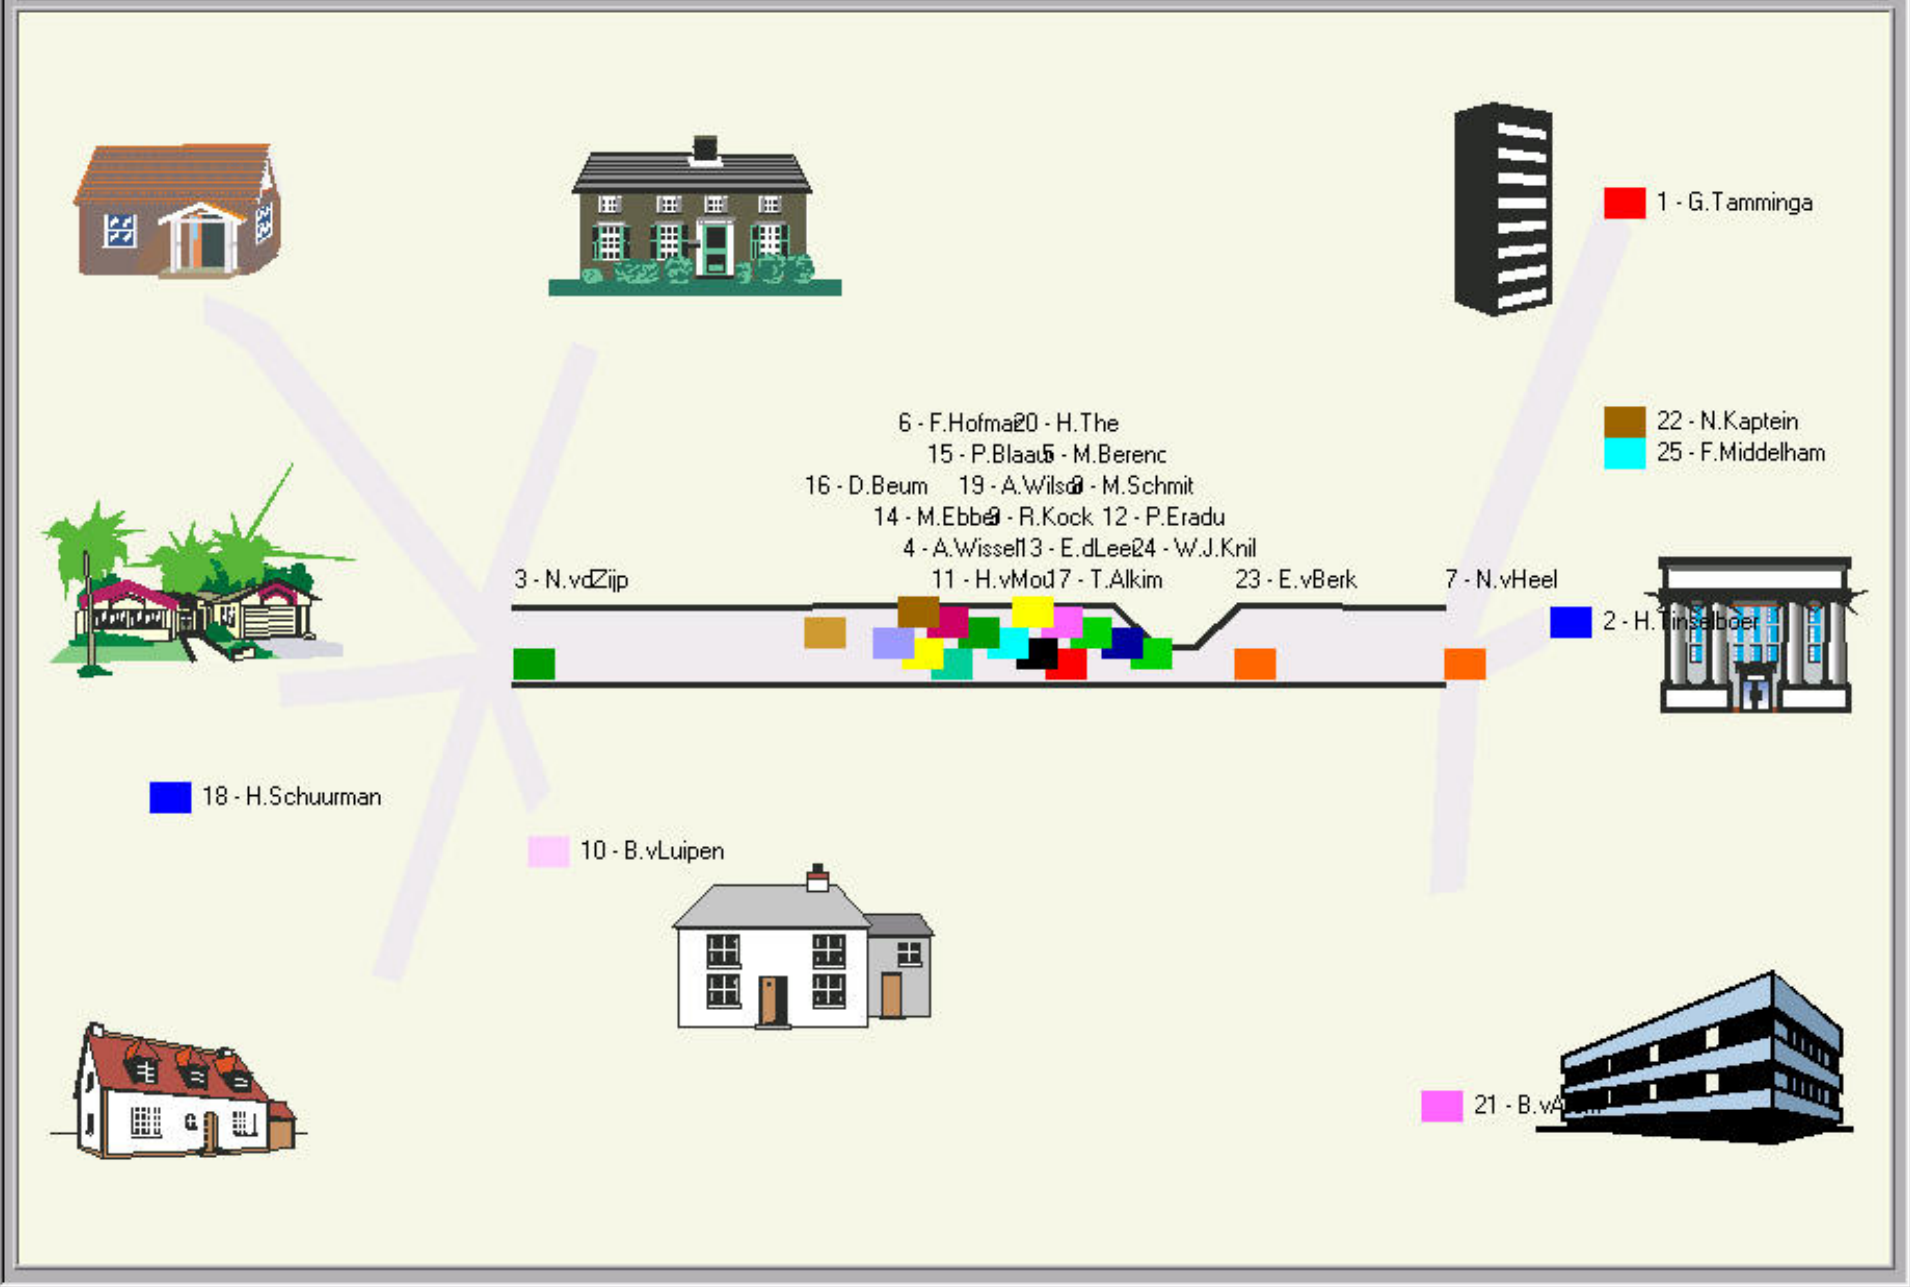

Configuratie

Deelnemers

Vertrektijden

Stop simulatie

Resultaten

Pauze

8:24:30

Einde